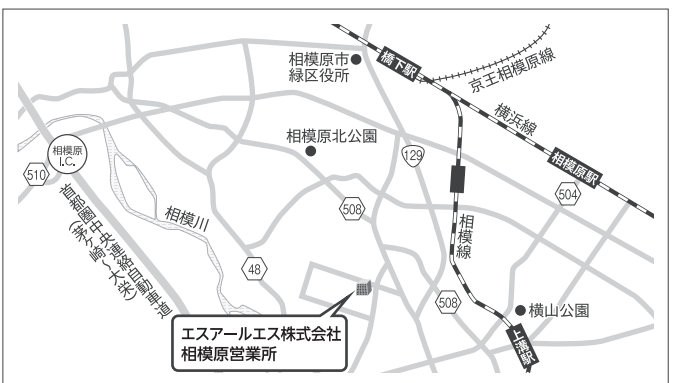

移転・新設のお知らせ

謹啓 新緑の候 ますますご清栄のこととお慶び申し上げます
平素は格別のご高配を賜り厚く御礼申し上げます
さて このたびプロマックス事業部 相模原営業所は 左記に移転することになりました

また ブルーテック事業部 相模原営業所を左記に新設し 平成三十年五月十四日より 弊社初の複合拠点として業務を開始することになりました
これを機にさらに皆様の信頼にお応えできるよう 社員一同新たな気持ちで専心努力いたす所存でございます

今後ともなお一層のご支援を賜りますようお願い申し上げます
まずは略儀ながら書中をもちましてご挨拶申し上げます

平成三十年五月吉日

謹白

記

プロマックス事業部 相模原営業所

ブルーテック事業部 相模原営業所

【新住所】

〒二五二〇二四四

神奈川県相模原市中央区

田名三四九五―一

【業務開始日】

平成三十年五月十四日（月）

【プロマックス事業部 相模原営業所】

新電話番号 〇四二―七六四―二六三五

新FAX番号 〇四二―七六四―二六三六

【ブルーテック事業部 相模原営業所】

電話番号 〇四二―七六四―二六三七

FAX番号 〇四二―七六四―二六三八

Esairu Esu株式会社

執行役員社長 添田 美智男

プロマックス事業部 相模原営業所所長 笛木 聡

ブルーテック事業部 相模原営業所所長 中野 雅章