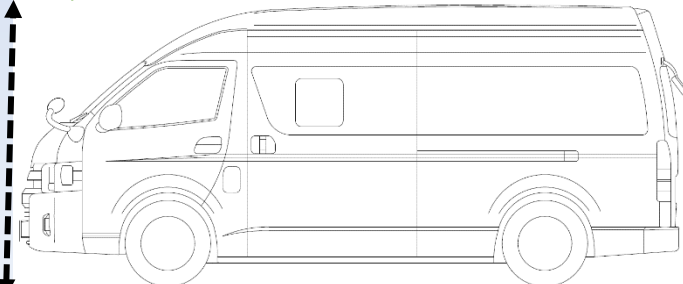

レンタルします！！

ハイエース 休憩するカー

休憩スペース・ワークスペース・打合せスペース
一台で多様な用途に使用できます。

充実した装備と
スーパーロングボディの
広々としたワークスペース

ベンチシートからフルフラットシートへ

エスアールエス株式会社 HP: <https://www.srscorp.co.jp/>

休憩所として、ワークスペースとして、お仕事をサポート

W 1,880mm

H 2,285mm

L 5,380mm

照明付きワークデスク
オフィスチェア

ポータブルバッテリー シューズボックス

ベンチシートで向き合って座り
打ち合わせのスペースに。
または脱着式のテーブルを収納し、
フラットシートにすることで横にも
なれるリラックス空間にもなります。

100VコンセントやUSB電源ポートも
標準装備。

車両後方に外部電源端子もあり外からも
電源を引くことができます。

商品コード	SZY 02A04
車両名称	トヨタハイエース
乗車定員	2人(走行時)
全長	mm 5,380
全幅	mm 1,880
全高	mm 2,285
エンジン形式	ディーゼル 2,800CC
トランスミッション	6速オートマチック
使用燃料	軽油
タイヤサイズ(前後)	195/80R15
ワークスペース寸法	mm L2,930 × W1,730 × H1,600
駆動方式	2WD(後輪駆動)