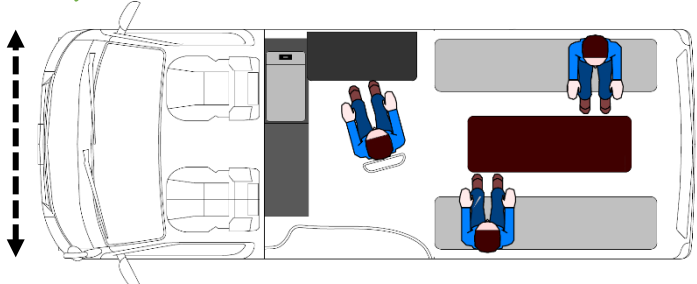

レンタルします！！

ハイエース 休憩するカー

休憩スペース・ワークスペース・打合せスペース
一台で多様な用途に使用できます。

充実した装備と
スーパーロングボディの
広々としたワークスペース

ベンチシートからフルフラットシートへ

エスアールエス株式会社 HP: <https://www.srscorp.co.jp/>

休憩所として、ワークスペースとして、お仕事をサポート

W 1,880mm

H 2,285mm

L 5,380mm

照明付きワークデスク
オフィスチェア

ポータブルバッテリー シューズボックス

ベンチシートで向き合って座り
打ち合わせのスペースに。
または脱着式のテーブルを収納し、
フラットシートにすることで横にも
なれるリラックス空間にもなります。

100VコンセントやUSB電源ポートも
標準装備。

車両後方に外部電源端子もあり外からも
電源を引くことができます。

商品コード	SZY 02A04
車両名称	トヨタハイエース
乗車定員	2人(走行時)
全長	mm 5,380
全幅	mm 1,880
全高	mm 2,285
エンジン形式	ディーゼル 2,800CC
トランスミッション	6速オートマチック
使用燃料	軽油
タイヤサイズ(前後)	195/80R15
ワークスペース寸法	mm L2,930 × W1,730 × H1,600
駆動方式	2WD(後輪駆動)