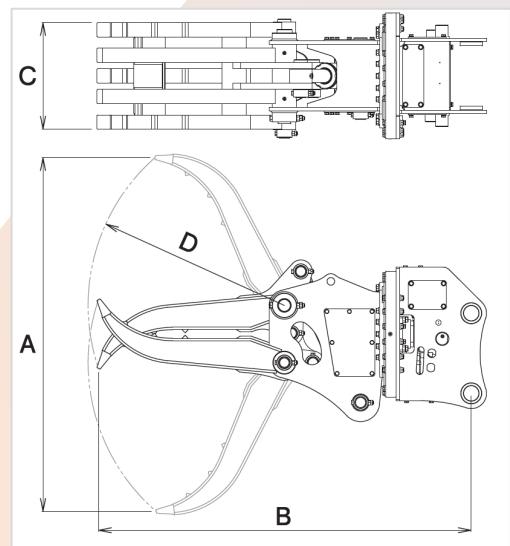

無線リモコン操作タイプの全旋回グラスパー

全旋回グラスパー ダイナは
アタッチメント内に油圧発電装置を
設けた無線タイプです。
油圧ショベル側への電気配線も必要
ありません。

1往復配管で爪の開閉操作と
全旋回操作が同時に可能です。

360° リモコン旋回機構搭載！

旋回用リモコンをシガーソケットに
取り付けるだけで開閉と旋回操作を
切替えます。

ペダル操作で爪の開閉、ペダルを踏み
ながら手元の旋回用リモコンで操作すると
グラスパーが左右に旋回します。

商品コード	MCY 25004	MCY 45004	MCY 70004
型式	GV-60SD	GV-122SD	GV-202SD
クラス	0.25m ³	0.45m ³	0.7m ³
最大使用圧力 MPa	27.4	34.3	34.3
最大開口幅 A mm	1,670	1,860	2,260
全長 B mm	1,740	1,960	2,290
爪幅 C mm	470	560	695
爪長さ D mm	905	1,030	1,260
重量 kg	580	900	1,540