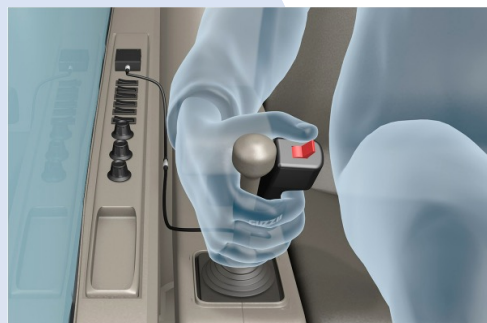

無線リモコン操作タイプの全旋回グラスパー

全旋回グラスパー ダイナは
アタッチメント内に油圧発電装置を
設けた無線タイプです。
油圧ショベル側への電気配線も必要
ありません。

1往復配管で爪の開閉操作と
全旋回操作が同時に可能です。

360° リモコン旋回機構搭載！

旋回用リモコンをシガーソケットに
取り付けるだけで開閉と旋回操作を
切替えます。

ペダル操作で爪の開閉、ペダルを踏み
ながら手元の旋回用リモコンで操作すると
グラスパーが左右に旋回します。