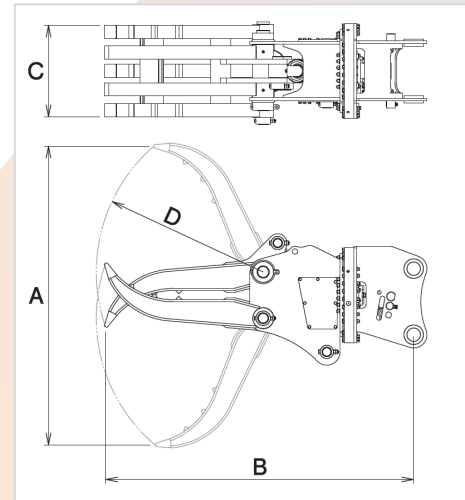

レンタルします!!

解体用フォーク

クラス 0.1~0.2m³

油圧式電磁切替全旋回

全旋回グラスパー ソル

つかみ操作&360° 旋回を1往復配管で実現!

簡単なリモコン操作で、
左旋回、右旋回が自由自在!

エスアールエス株式会社 HP: <https://www.srscorp.co.jp/>

有線リモコン操作タイプの全旋回グラスパー

全旋回グラスパー ソルは油圧ショベル側へ電気配線を施す有線タイプとなっています。

360° リモコン旋回機構搭載!
旋回用リモコンをシガーソケットに取り付けるだけで開閉と旋回操作を切替えます。

ペダル操作で爪の開閉、ペダルを踏みながら手元の旋回用リモコンで操作するとグラスパーが左右に旋回します。

商品コード	MCY 10005	MCY 20005
型式	GV-32SC	GV-42SC
クラス	0.1m ³	0.2m ³
最大使用圧力	MPa 24.5	24.5
最大開口幅 A	mm 1,200	1,310
本体長さ B	mm 1,230	1,430
爪幅 C	mm 330	425
爪長さ D	mm 660	760
質量	kg 200	320