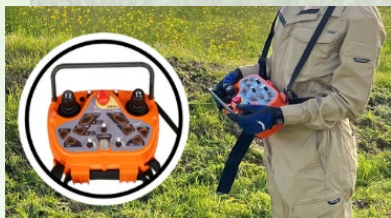

レンタルします！！

自走式 ラジコン草刈機 (ハンマーナイフ式)

商品動画から探用者向け
メッセージまで

SRS
YouTube
チャンネル

多くの刃が縦方向に回転して
細かく草を粉砕！

~ラジコン草刈機 (ハンマーナイフ式) ~ パワフルで草丈の高い草や
硬い草にも強い！

進行方向に対して左側最大傾斜45° の
斜面を作業することができます

エスアールエス株式会社 HP: <https://www.srscorp.co.jp/>

傾斜地の安全な草刈り作業はラジコン草刈機にお任せ！

■ラジコン操作

急斜面での危険かつ重労働な草刈も安全な場所から作業が出来ます。
非常停止ボタンを装備し送信機側でも即エンジン停止が可能。
 通信範囲：100m 通信時間：最大約20時間

■美残刈サーフィン

路面の凹凸に刈取部が追従することで綺麗な刈り跡になります。

■フックスラウディング200

ギリギリまで刈残しはなし。
 刈取部が左側に200mmスライドでき安心してキワ刈りが出来ます。

■かもめエンジン

エンジンを左右に自動で傾け急傾斜走行時のエンジンオイルの偏りによる“焼き付き”を未然に防止。
 またサイクロン式エアクリーナを搭載し粉塵によるエンジントラブルも防ぎます。

■ハンマーナイフ式刈取部

刈取能力の高いハンマーナイフ式
 安全性を最優先したダウンカットを採用。
 背の高いススキや、クズなどのつる性の植物もスムーズに刈取ます。

■伸び坂200

クローラが左に200mmスライド。
 法面での作業時に谷側にスライドさせることで安定を確保し転倒を防止します。

商品コード	JCP 1100A
型式	CG271HC
刈幅 mm	1,100
作業可能最大傾斜角度	登坂方向25° 右傾斜25° 左傾斜45°
最大通信距離 m	100
走行速度 km/h	0~4.5
使用燃料	無鉛ガソリン
燃料タンク容量 L	20
全長 mm	2,320
全幅 mm	1,275/1,410mm
全高 mm	905/1220(アンテナ含)
運転質量 kg	750

SRS YouTubeチャンネル
 商品紹介の動画はこちら