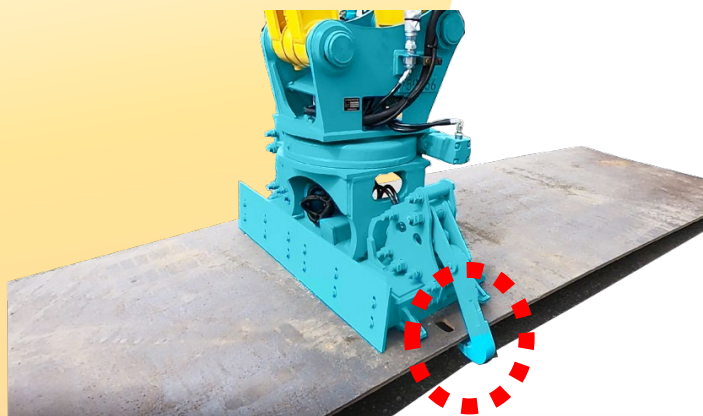

# マットイーグル

安全で効率的に、素早く作業が出来る

敷鉄板作業用のアタッチメント

SRS YouTube チャンネル  
～ マットイーグル動画 ～

- ◆24Vバッテリー式マグネットを使用
- ◆左右15度揺動で鉄板吸着が容易
- ◆落下防止フックで安全作業

エスアールエス株式会社 HP: <https://www.srscorp.co.jp/>

# 効率良く安全に敷鉄板の作業を行えます！

- 24V強力マグネットで敷鉄板を吸着し敷設作業が安全に行えます。
- 油圧モータによって360度全回転しますので敷設する向きも思いのままに油圧ショベルの運転席から操作が可能です。
- 敷鉄板の落下を予防する安全フックがマグネットに取り付けられておりマグネット釈放操作後も3秒間吸着を保持する安全設計となっています。

商品コード	MA1 07002	
型式	MAT-E	
クラス	m <sup>3</sup>	0.7
適正使用圧力	MPa	21
重量	kg	900
高さ	mm	1,100
長さ	mm	1,580
幅	mm	670
旋回	360°	
落下防止	安全フック(油圧格納式)	
マグネット電源	DC24V/48A	