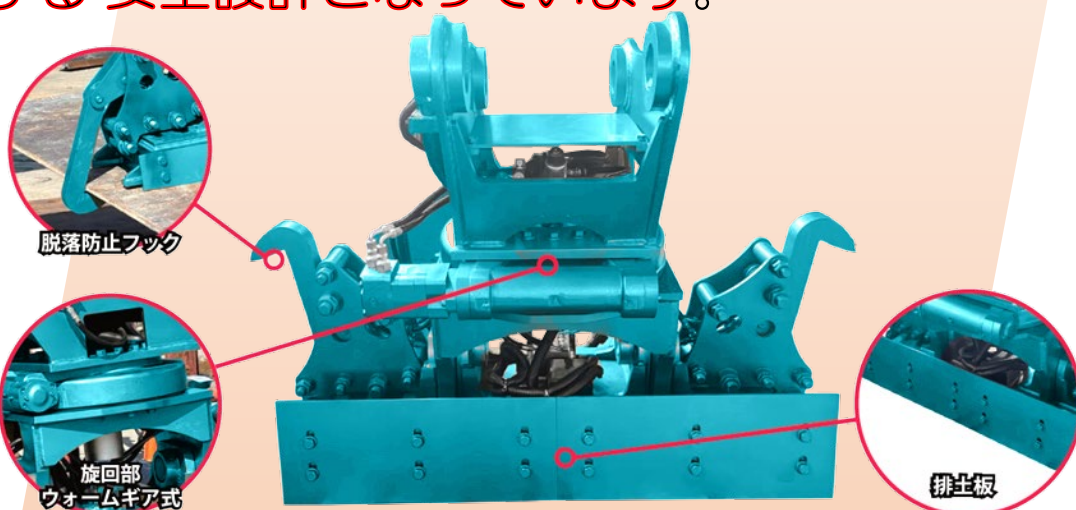

# マットイーグル

安全で効率的に、素早く作業が出来る

敷鉄板作業用のアタッチメント

SRS YouTube チャンネル  
～ マットイーグル動画 ～

- ◆24Vバッテリー式マグネットを使用
- ◆左右15度揺動で鉄板吸着が容易
- ◆落下防止フックで安全作業

エスアールエス株式会社 HP: <https://www.srscorp.co.jp/>

# 効率良く安全に敷鉄板の作業を行えます！

- 24V強力マグネットで敷鉄板を吸着し敷設作業が安全に行えます。
- 油圧モータによって360度全回転しますので敷設する向きも思いのままに油圧ショベルの運転席から操作が可能です。
- 敷鉄板の落下を予防する安全フックがマグネットに取り付けられておりマグネット釈放操作後も3秒間吸着を保持する安全設計となっています。

商品コード	MA1 07002	
型式	MAT-E	
クラス	m <sup>3</sup>	0.7
適正使用圧力	MPa	21
重量	kg	900
高さ	mm	1,100
長さ	mm	1,580
幅	mm	670
旋回	360°	
落下防止	安全フック(油圧格納式)	
マグネット電源	DC24V/48A	