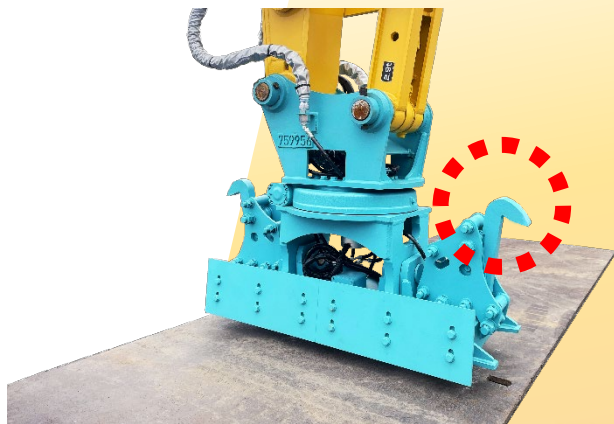

# マットイーグル

安全で効率的に、素早く作業が出来る

敷鉄板作業用のアタッチメント

SRS YouTube チャンネル  
～ マットイーグル動画 ～

- ◆24Vバッテリー式マグネットを使用
- ◆左右15度揺動で鉄板吸着が容易
- ◆落下防止フックで安全作業

エスアールエス株式会社 HP: <https://www.srscorp.co.jp/>

# 効率良く安全に敷鉄板の作業を行えます！

- 24V強力マグネットで敷鉄板を吸着し敷設作業が安全に行えます。
- 油圧モータによって360度全回転しますので敷設する向きも思いのままに油圧ショベルの運転席から操作が可能です。
- 敷鉄板の落下を予防する安全フックがマグネットに取り付けられておりマグネット釈放操作後も3秒間吸着を保持する安全設計となっています。

商品コード	MA1 07002	
型式	MAT-E	
クラス	m <sup>3</sup>	0.7
適正使用圧力	MPa	21
重量	kg	900
高さ	mm	1,100
長さ	mm	1,580
幅	mm	670
旋回	360°	
落下防止	安全フック(油圧格納式)	
マグネット電源	DC24V/48A	