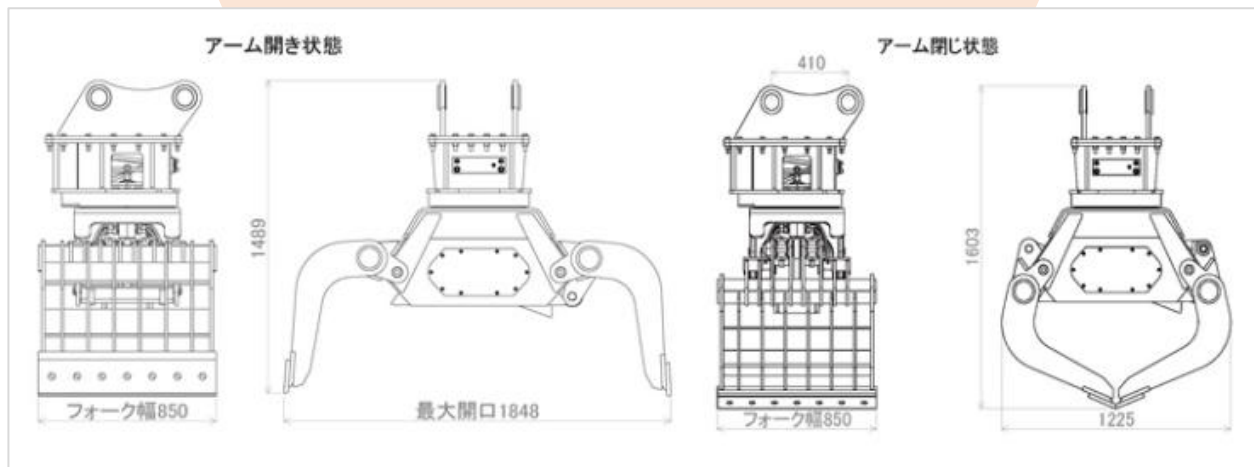

レンタルします！！

グラップル
クラス 0.45

RG120

ソーティンググラップル

ソーティング＝並べ替えに特化した形状
油圧シリンダにより強力に保持します

石材・木材・リサイクル
スクラップ等の選別作業に
活躍！

エスアールエス株式会社 HP: <https://www.srscorp.co.jp/>

木材・コンクリートブロックなどを掴んで移動することができます

■ 先端爪板はHARDOX 製で、交換が可能

■ 細かい作業ができボルトまで掴める

■ 広い開口幅により、大容量に掴め、木材
コンクリートブロックなども運搬可能

■ 全旋回仕様なので細かい位置決め操作が可能です

※取付ショベルに2系統の往復配管+ドレン配管が必要です。

商品コード	MCM 45320	
クラス	m ³	0.45
適正使用圧力	Mpa	~30
全長	mm	1,600
全幅	mm	850
最大開口幅	mm	1,848
重量	kg	990