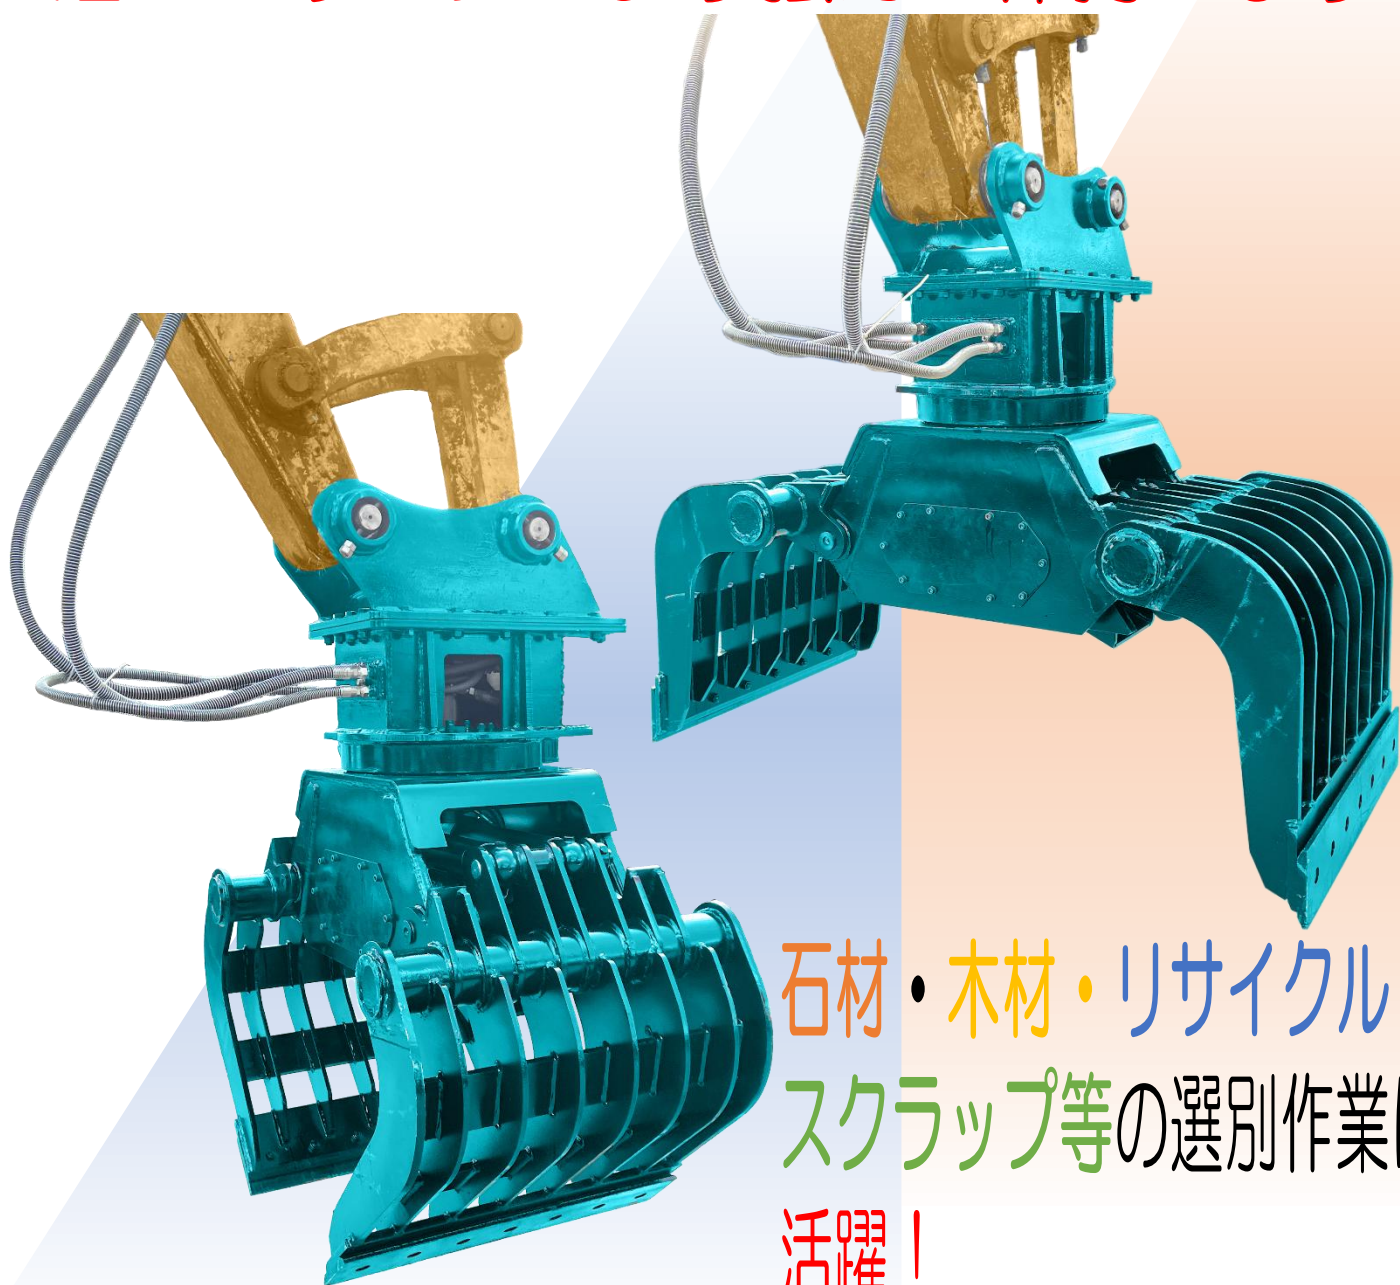

レンタルします！！

グラップル
クラス 0.45

RG120

ソーティンググラップル

ソーティング＝並べ替えに特化した形状
油圧シリンダにより強力に保持します

石材・木材・リサイクル
スクラップ等の選別作業に
活躍！

エスアールエス株式会社 HP: <https://www.srscorp.co.jp/>

木材・コンクリートブロックなどを掴んで移動することができます

■ 先端爪板はHARDOX 製で、交換が可能

■ 細かい作業ができボルトまで掴める

■ 広い開口幅により、大容量に掴め、木材
コンクリートブロックなども運搬可能

■ 全旋回仕様なので細かい位置決め操作が可能です

※取付ショベルに2系統の往復配管+ドレン配管が必要です。

商品コード	MCM 45320	
クラス	m ³	0.45
適正使用圧力	Mpa	~30
全長	mm	1,600
全幅	mm	850
最大開口幅	mm	1,848
重量	kg	990