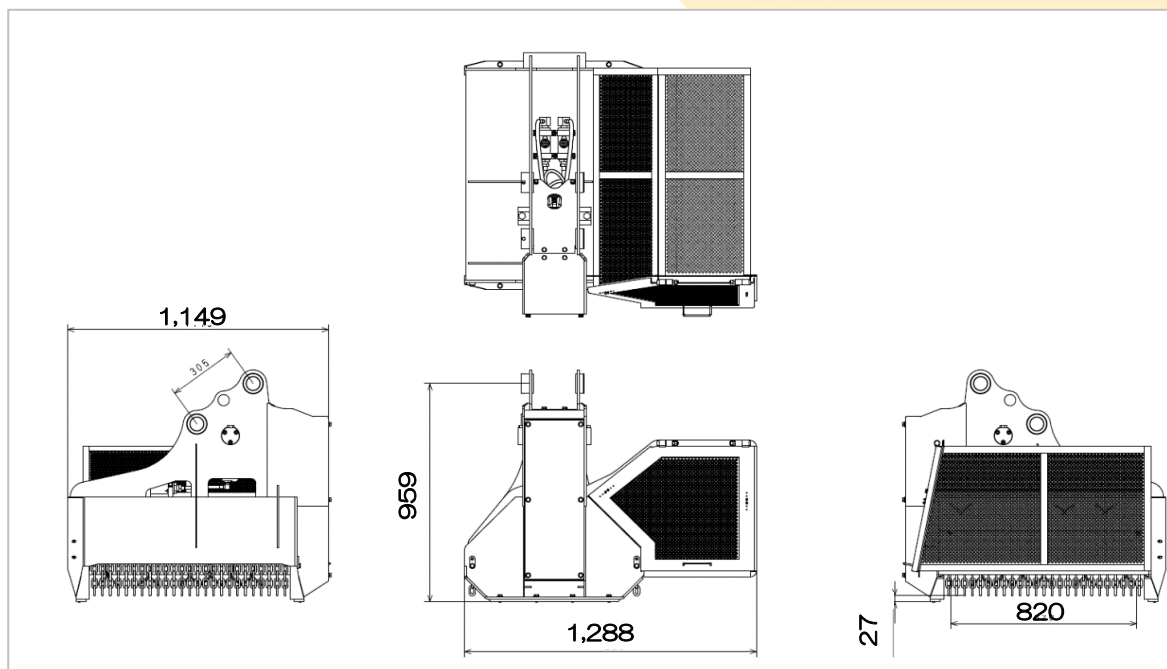

登録商標 第6637355号

《適合クラス 0.2m³》

除草作業での負担軽減を実現する新商品！

【草集小力】はエスアールエス株式会社の登録商標です。

エスアールエス株式会社 HP: <https://www.srscorp.co.jp/>

草集機能付き草刈り機

- 1系統の往復配管で作動します
- 電気配線も不要です
- 小さくなくても能力は変わらず
パワフル

商品コード	MCW 20005	
型式	GCP-40	
クラス	m ³	0.2
適正使用圧力	Mpa	18
推奨流量	L/min	48
全長	mm	1,149
全幅	mm	1,288
全高	mm	959
集草バスケット容量(有効値)	m ³	0.16
刈幅	mm	820
刈高	mm	27
刈刃枚数	枚	18
刈刃周速	m/S	61
質量	kg	350