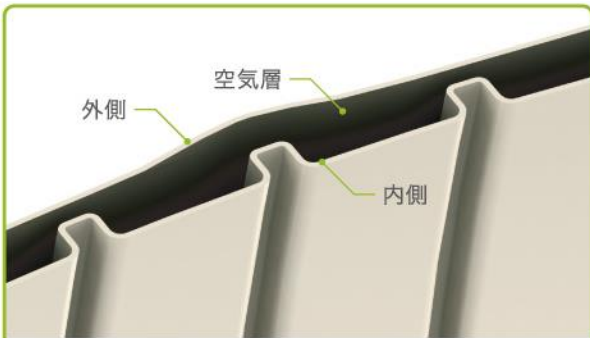

## 二重構造パネル

壁パネル(厚さ40mm)は中空構造になっており二重パネルにより室内の断熱、防寒性を上げて快適な室内空間を実現します。