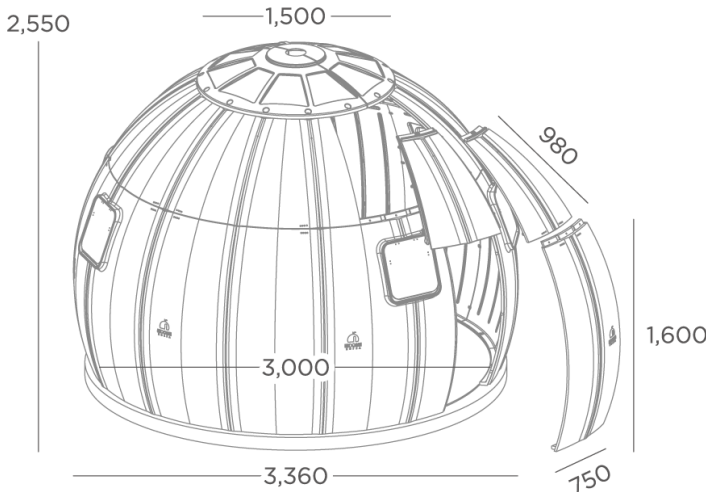

## 二重構造パネル

壁パネル(厚さ40mm)は中空構造になっており二重パネルにより室内の断熱、防寒性を上げて快適な室内空間を実現します。

## 採光用ルーフ(ポリカーボネート製)

外部からの強い衝撃にも耐える強化ガラスの150倍の耐久性があります。

仕様	
外寸(mm)	3,360 × 2,550
内寸(mm)	3,280 × 2,350
重量(kg)	300
材質	高密度ポリエチレン(HDPE)

採光ルーフサンバイザー 室内棚 冷暖房エアコン  
フード付ベンチレータ(換気扇)  
カーテン・網戸(エントランス・窓用)  
LEDリングペンダントライト AC100Vコンセント(2口)