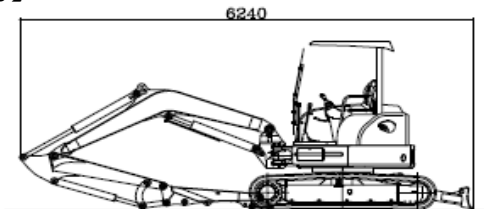

# 取付可能なアタッチメントは0.1m<sup>3</sup>クラスとなります。

- 2種類のアーム取付位置により幅広い範囲の作業が可能

- アームを上げられない天井の低い場所での作業が可能

【標準取付】

【Z型取付】

- ショベルへ取付状態で搬送が可能

【標準取付】

【Z型取付】