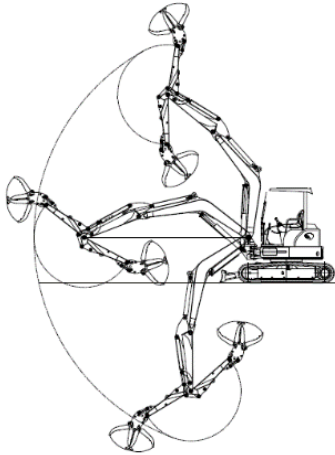

# TMA-50

より高くより遠くまで  
油圧フォークが届きます。

商品コード		MBB 20132
型式		TMA-50
クラス	m <sup>3</sup>	0.2
長さ	mm	1,300
重量	kg	90

エスアールエス株式会社 HP: <https://www.srscorp.co.jp/>

# 取付可能なアタッチメントは0.1m<sup>3</sup>クラスとなります。

- 2種類のアーム取付位置により幅広い範囲の作業が可能

- アームを上げられない天井の低い場所での作業が可能

【標準取付】

【Z型取付】

- ショベルへ取付状態で搬送が可能

【標準取付】

【Z型取付】