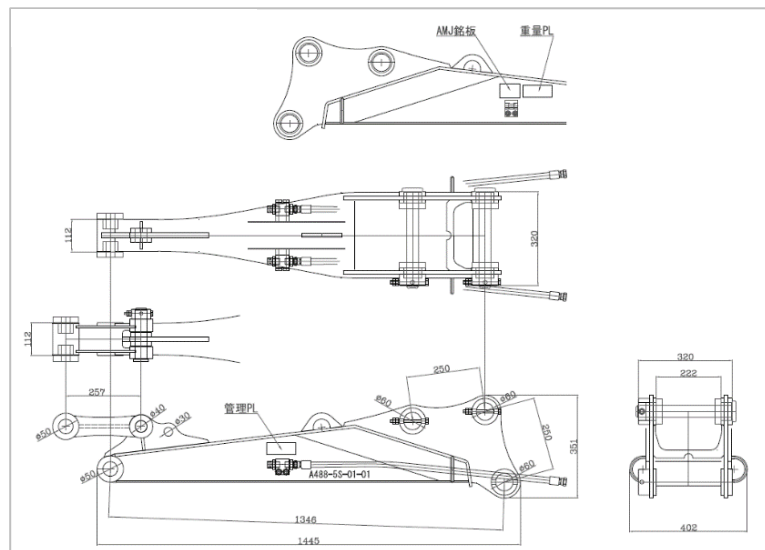

# TMA-50

より高くより遠くまで  
油圧フォークが届きます。

商品コード		MBB 20132
型式		TMA-50
クラス	m <sup>3</sup>	0.2
長さ	mm	1,300
重量	kg	90

エスアールエス株式会社 HP: <https://www.srscorp.co.jp/>

# 取付可能なアタッチメントは0.1m<sup>3</sup>クラスとなります。

- 2種類のアーム取付位置により幅広い範囲の作業が可能

- アームを上げられない天井の低い場所での作業が可能

【標準取付】

【Z型取付】

- ショベルへ取付状態で搬送が可能

【標準取付】

【Z型取付】