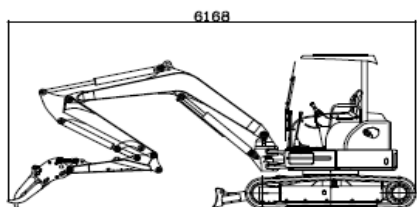

# 取付可能なアタッチメントは0.1m<sup>3</sup>クラスとなります。

- 2種類のアーム取付位置により幅広い範囲の作業が可能

- アームを上げられない天井の低い場所での作業が可能

【標準取付】

【Z型取付】

- ショベルへ取付状態で搬送が可能

【標準取付】

【Z型取付】