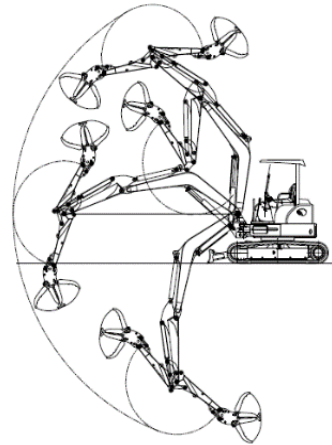

# 取付可能なアタッチメントは0.1m<sup>3</sup>クラスとなります。

- 2種類のアーム取付位置により幅広い範囲の作業が可能

- アームを上げられない天井の低い場所での作業が可能

【標準取付】

【Z型取付】

- ショベルへ取付状態で搬送が可能

【標準取付】

【Z型取付】