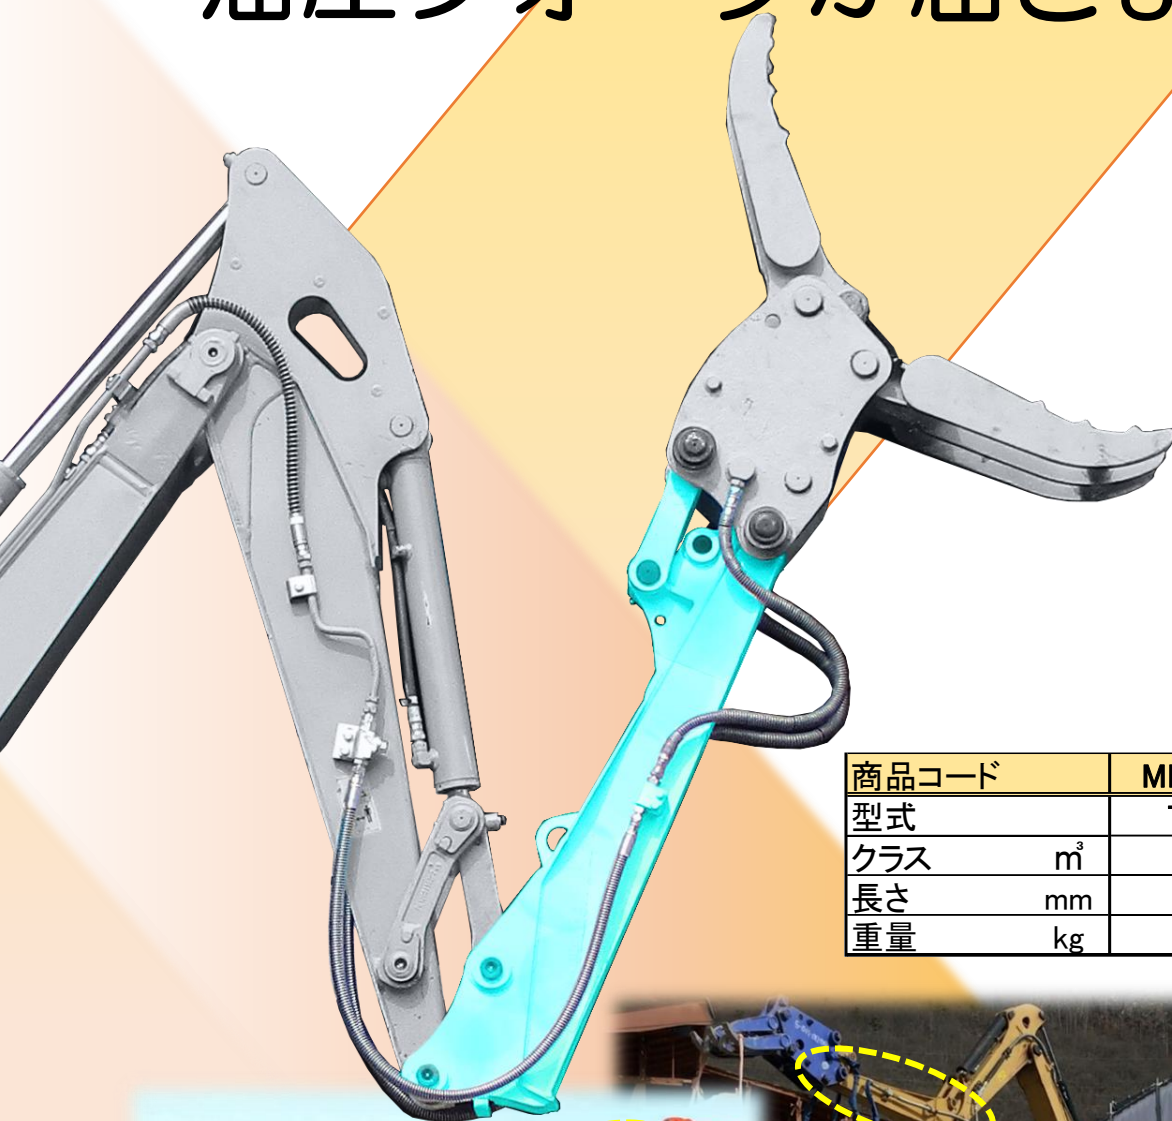

レンタルします！！

エクステンションアーム  
0.2<sup>m</sup>クラス

# TMA-50

より高くより遠くまで  
油圧フォークが届きます。

商品コード		MBB 20132
型式		TMA-50
クラス	m <sup>3</sup>	0.2
長さ	mm	1,300
重量	kg	90

エスアールエス株式会社 HP: <https://www.srscorp.co.jp/>

# 取付可能なアタッチメントは0.1m<sup>3</sup>クラスとなります。

- 2種類のアーム取付位置により幅広い範囲の作業が可能

- アームを上げられない天井の低い場所での作業が可能

【標準取付】

【Z型取付】

- ショベルへ取付状態で搬送が可能

【標準取付】

【Z型取付】