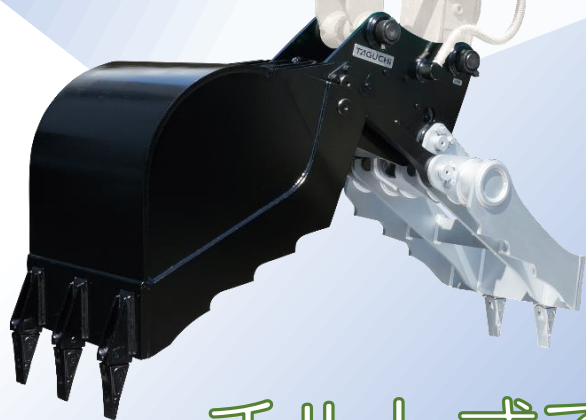

レンタルします！！

フォークバケット
0.45m³クラス

CBRB-122L

油圧式バケット&フォーク コブラ

チルト式で作業性が向上

往復配管でフォークと
バケットが開閉する
首振り型（チルト式）

開口幅が広く、フォーク
全開時に油圧ショベルの
アームを傷つけない
安心設計です

エスアールエス株式会社 HP: <https://www.srscorp.co.jp/>

このアタッチメント1つで掘る・掴む・すくう作業が可能です。

- 油圧シリンダで
バケット&フォークが開閉。
- フォークでつかみ作業が行え
細かな対象物も、取りこぼしが
少なく作業が効率的に行えます。

◆ こんな現場で重宝します。

木造家屋解体現場では
掴む

森林内の作業道づくりでは
掘る、掴む

産廃物の回収作業では
掴む、すくう

幅広い用途で活躍！

商品コード	MAV 45001	
型式	CBRB-122L	
クラス	m ³	0.45
適正使用圧力	Mpa	34.3
最大開口幅	mm	2,040
全長	mm	1,410
バケット幅	mm	775
質量	kg	870