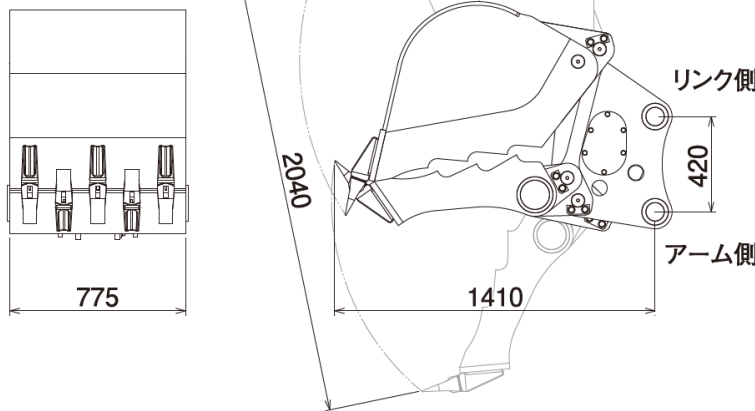

このアタッチメント1つで掘る・掴む・すくう作業が可能です。

- 油圧シリンダで
バケット&フォークが開閉。
- フォークでつかみ作業が行え
細かな対象物も、取りこぼしが
少なく作業が効率的に行えます。

◆ こんな現場で重宝します。

木造家屋解体現場では
掴む

森林内の作業道づくりでは
掘る、掴む

産廃物の回収作業では
掴む、すくう

幅広い用途で活躍！

商品コード	MAV 45001	
型式	CBRB-122L	
クラス	m ³	0.45
適正使用圧力	Mpa	34.3
最大開口幅	mm	2,040
全長	mm	1,410
バケット幅	mm	775
質量	kg	870