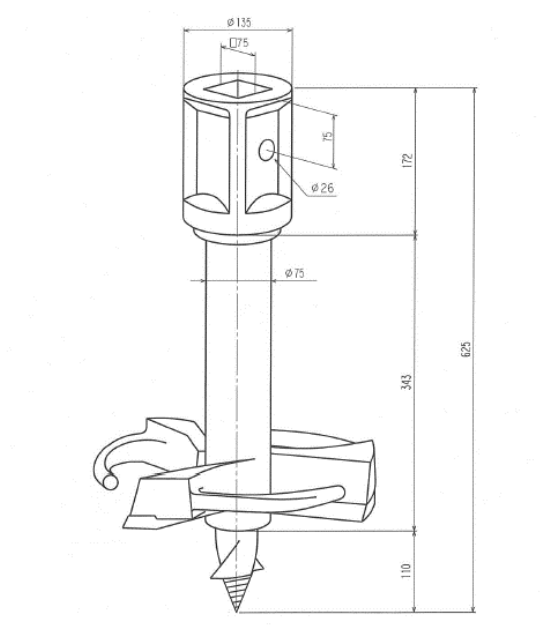

レンタルします！！

油圧オーガドリル先端

SC250-2・SC-350-2

切株カッター

SRS YouTube チャンネル
～ 切株カッター動画 ～

- ・ カッター径はΦ250・Φ350をご用意
- ・ オーガ付き油圧ショベルに簡単取付
- ・ 街路樹の切株を短時間で除去
- ・ 切株の掘起こし作業を軽減
- ・ 木屑の飛散が最小限で簡単処理

エスアールエス株式会社 HP: <https://www.srscorp.co.jp/>

力強く切削し、木くずの飛散も少なく、騒音も最小限

油圧ショベルに油圧オーガを装着し街路樹など立ち木の伐採後に残ってしまう切株を**効率的な除去作業が出来ます**。

3枚の切削刃で切株除去を行います。

低回転で掘り進むので切株カッターの異変に気づき易く破損や故障を未然に防ぎ**安全に作業が出来ます**。

φ250切株カッター

φ350切株カッター

① 切株中心に
カッターをセット

② 重機を操作し、切削

③ 必要な深さまで
掘り進め、完了

商品コード	MBE 00255	MBE 00355
型式	SC-250-2 HEX60	SC-350-2 HEX60
直径 mm	φ 250	φ 350
長さ mm	625	
質量 kg	25	34.5
クラス m ³	0.1~0.25	

SRS YouTubeチャンネル
商品紹介の動画はこちら

SRS ショッピングサイト
お買得商品が盛りだくさん

エスアールエス株式会社