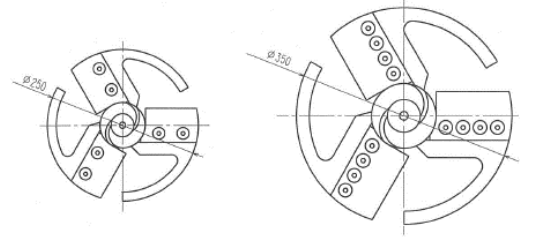

レンタルします！！

油圧オーガドリル先端

SC250-2・SC-350-2

切株カッター

SRS YouTube チャンネル
～ 切株カッター動画 ～

- ・ カッター径はΦ250・Φ350をご用意
- ・ オーガ付き油圧ショベルに簡単取付
- ・ 街路樹の切株を短時間で除去
- ・ 切株の掘起こし作業を軽減
- ・ 木屑の飛散が最小限で簡単処理

エスアールエス株式会社 HP: <https://www.srscorp.co.jp/>

力強く切削し、木くずの飛散も少なく、騒音も最小限

油圧ショベルに油圧オーガを装着し街路樹など立ち木の伐採後に残ってしまう切株を**効率的な除去作業が出来ます**。

3枚の切削刃で切株除去を行います。

低回転で掘り進むので切株カッターの異変に気づき易く破損や故障を未然に防ぎ**安全に作業が出来ます**。

φ250切株カッター

φ350切株カッター

① 切株中心に
カッターをセット

② 重機を操作し、切削

③ 必要な深さまで
掘り進め、完了

商品コード	MBE 00255	MBE 00355
型式	SC-250-2 HEX60	SC-350-2 HEX60
直径 mm	φ 250	φ 350
長さ mm	625	
質量 kg	25	34.5
クラス m ³	0.1~0.25	

SRS YouTubeチャンネル
商品紹介の動画はこちら

SRS ショッピングサイト
お買得商品が盛りだくさん

エスアールエス株式会社