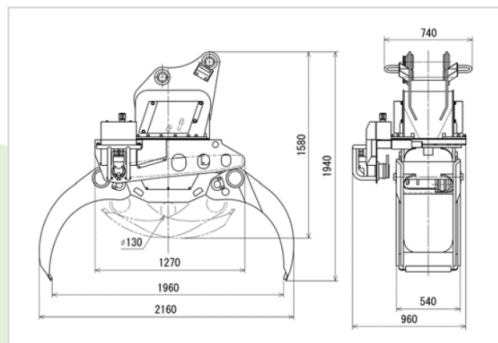

レンタルします！！

バックホー林業用
グラップルソー
クラス0.45m³

SK135SR-7F

グラップルソー装備の林業バックホー

SRS YouTube チャンネル
～ グラップルソー動画 ～

イワフジ製
グラップルソー
GS95LSJ

木材グラップルに装備されたチェーンソーは
最大直径700mmまで
丸太の玉切り作業が可能となります。

エスアールエス株式会社 HP: <https://www.srscorp.co.jp/>

掴んで切って多様な用途に対応できます！

◎グラップルソー

- グラップル本体にチェンソーを内蔵しています。
- 玉切り、土場の整理、トラックへの積み込みまでワンマンオペレータで作業ができます。
- ソーユニットをスライドさせることで玉切り位置を微調整ができます。
(0~150mm)

- 木寄せウインチも標準装備
- ※ウインチに使用するワイヤー等玉掛け具はお客様でご用意ください。

商品コード	VHS 452NW	
クラス	m ³	0.45
メーカー	コベルコ建機	
型式	SK135SR-7F	
形状	後方超小旋回	
後端旋回半径	mm	1,490
全高	mm	2,810
全幅	mm	2,490
運転質量	kg	16,000
アタッチメント重量	kg	870
グラップル最大開口幅	mm	1,960
グラップル最小掴み径	mm	130
最大玉切り径	mm	700
クローラ仕様	鉄クローラ	
クレーン能力	ton	-
環境対応	オフ2014年基準	