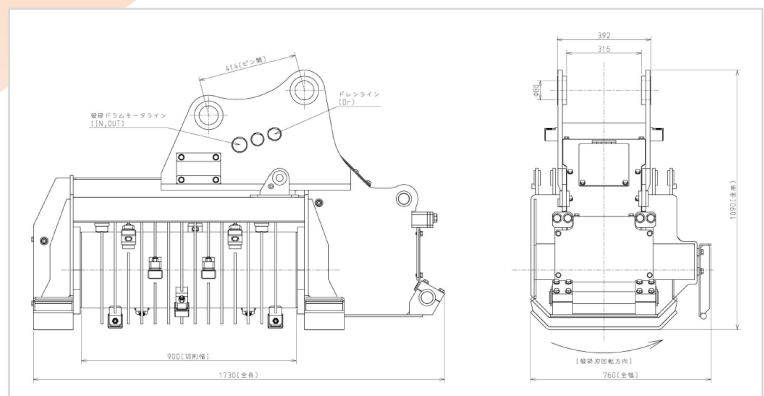

商品コード		MCQ 45000
型式		OSP-120
クラス	m ³	0.45
質量	kg	940
全長	mm	1,730
全幅	mm	760
全高	mm	1,090
切削幅	mm	900
使用圧力	Mpa	27.5
破砕ドラム最大回転数	rpm	2,500
刃数	枚	14

SRS YouTubeチャンネル
商品紹介の動画はこちら

SRS ショッピングサイト
お買得商品が盛りだくさん

SRS エスアールエス株式会社