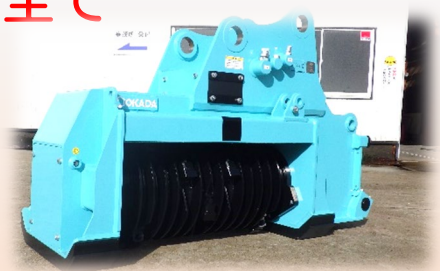

レンタルします！！

切株切削機アタッチメント
0.45m³クラス

OSP-120

切り株の切削、倒木や木の枝・林地残材の破砕作業や
雑草木の除去作業に活躍する

切株グラインダー

エスアールエス株式会社 HP: <https://www.srscorp.co.jp/>

パワフルで作業の効率UP!

- 耐久性に優れ、**過酷な林業現場でも安全で安心して作業ができます**
- ドラム直結の高性能モータを採用し**ハイパワーを実現**
- 高速回転の破砕ローターは、**14本の破砕刃で切り株や伐倒木を短時間で切削可能**
- **広大な場所での作業にも最適**

商品コード		MCQ 45000
型式		OSP-120
クラス	m ³	0.45
質量	kg	940
全長	mm	1,730
全幅	mm	760
全高	mm	1,090
切削幅	mm	900
使用圧力	Mpa	27.5
破砕ドラム最大回転数	rpm	2,500
刃数	枚	14

SRS YouTubeチャンネル
商品紹介の動画はこちら

SRS ショッピングサイト
お買得商品が盛りだくさん

SRS エスアールエス株式会社