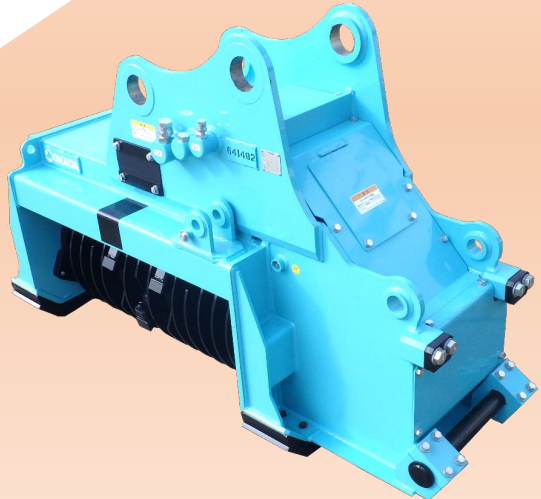

レンタルします！！

切株切削機アタッチメント
0.45m³クラス

OSP-120

切り株の切削、倒木や木の枝・林地残材の破砕作業や
雑草木の除去作業に活躍する

切株グラインダー

エスアールエス株式会社 HP: <https://www.srscorp.co.jp/>

パワフルで作業の効率UP!

- 耐久性に優れ、**過酷な林業現場でも安全で安心して作業ができます**
- ドラム直結の高性能モータを採用し**ハイパワーを実現**
- 高速回転の破砕ローターは、**14本の破砕刃で切り株や伐倒木を短時間で切削可能**
- **広大な場所での作業にも最適**

商品コード		MCQ 45000
型式		OSP-120
クラス	m ³	0.45
質量	kg	940
全長	mm	1,730
全幅	mm	760
全高	mm	1,090
切削幅	mm	900
使用圧力	Mpa	27.5
破砕ドラム最大回転数	rpm	2,500
刃数	枚	14

SRS YouTubeチャンネル
商品紹介の動画はこちら

SRS ショッピングサイト
お買得商品が盛りだくさん

SRS エスアールエス株式会社