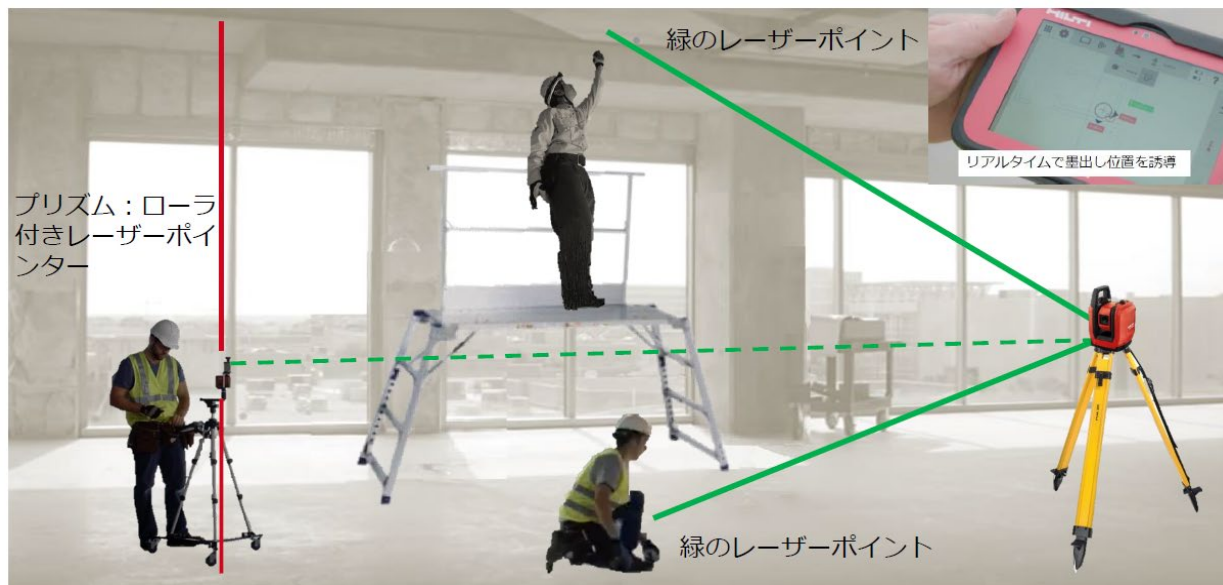

レンタルします！！

レイアウトツール  
自動墨出しシステム/100m/3mm

PLT300

多大な時間を費やす現場監督業務 及び 施工業務の生産性を大きく改善

簡単操作で、**1人で素早く**・**正確な墨出作業が可能**

- 施工精度向上
- 作業効率改善
- 工期短縮
- デジタル化推進
- 人員削減
- 作業の見える化
- 責任者の負荷減少

技術データ

シングル測定精度	3 mm @ 50m (ISO 17123-5)		
測定範囲	1.5m - 100m	ターゲット距離	100m
動作範囲 (アングル)	HZ: 360° V: 225°	IP 保護レベル	IP 55
操作温度範囲	-20°C + 50°C	バッテリー / 使用時間	B22 2.6 / 5 時間
コミュニケーションタイプ	WiFi 802.11 a/b/g	自動傾斜補正範囲	± 5°
ガイドライト	赤 / グリーン一体化	レーザー	Class II グリーン
カメラ	5 倍光学ズーム 10 fps ビデオ伝送	重量	5.3 kg

# 床・天井・壁へのアンカー位置の墨出効率が大幅向上

作業効率を飛躍的に向上させるアクセサリ

天井と床に同時照射  
プリズム+キャスター付3脚

技術データ

シングル測定精度 3 mm @ 50m (ISO 17123-5)

測定範囲 1.5m - 100m

動作範囲 (アングル) HZ: 360° V: 225°

操作温度範囲 -20°C + 50°C