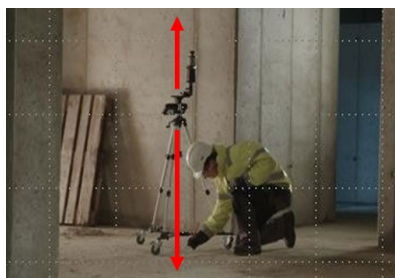

レンタルします！！

レイアウトツール  
自動墨出しシステム/100m/3mm

PLT300

多大な時間を費やす現場監督業務 及び 施工業務の生産性を大きく改善

簡単操作で、**1人で素早く**・**正確な墨出作業が可能**

- 施工精度向上
- 作業効率改善
- 工期短縮
- デジタル化推進
- 人員削減
- 作業の見える化
- 責任者の負荷減少

技術データ

シングル測定精度	3 mm @ 50m (ISO 17123-5)		
測定範囲	1.5m - 100m	ターゲット距離	100m
動作範囲 (アングル)	HZ: 360° V: 225°	IP 保護レベル	IP 55
操作温度範囲	-20°C + 50°C	バッテリー / 使用時間	B22 2.6 / 5 時間
コミュニケーションタイプ	WiFi 802.11 a/b/g	自動傾斜補正範囲	± 5°
ガイドライト	赤 / グリーン一体化	レーザー	Class II グリーン
カメラ	5 倍光学ズーム 10 fps ビデオ伝送	重量	5.3 kg

# 床・天井・壁へのアンカー位置の墨出効率が大幅向上

作業効率を飛躍的に向上させるアクセサリ

天井と床に同時照射  
プリズム+キャスター付3脚

技術データ

シングル測定精度 3 mm @ 50m (ISO 17123-5)

測定範囲 1.5m - 100m

動作範囲 (アングル) HZ: 360° V: 225°

操作温度範囲 -20°C + 50°C