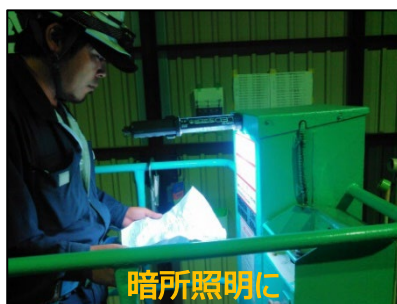

充電式LEDジョーハンドランプ

大感謝の販売キャンペーン実施中！！

10WハイパワーLEDで
明るく照らす軽量・
防水型LEDランプ！！

明るさ

- ●明るい10WハイパワーLED使用
- ●継ぎ足し充電可能なリチウムイオン電池使用
- ●雨中や水がかかる場所でも安心の防雨型
- ●専用充電アダプター付 (充電電源/AC100V 50/60Hz)
- ●車内でも充電できるDC12V専用カープラグ付
- ●先端に収納式吊り下げフック付
- ●強力マグネット2個付 (背面・先端)

全光束：500lm(ルーメン) 50cm先：1,020lx(ルクス) 1m先：240lx(ルクス)

※明るさの数値は満充電時に測定した中心部の最大値を表記しています。

【使用例】※その他、**常備灯・防災用**などさまざまな用途でご使用いただけます。

暗所照明に

仕様表

型式	電池仕様	光源	点灯時間 (h)		充電時間 (h)	摘要	質量 (kg)
			Hi時	Lo時			
LW-10	7.4V/2200mAh Lion battery (リチウムイオン電池)	白色LED20個 (10W)	Hi時	Lo時	8	ACアダプター DC12V専用カープラグ付	0.3
			連続2	連続4.5			

※本製品は屋外用ですが、充電は屋内の水や埃のかからない場所で行ってください。 ※LEDと電池の交換はできません。

※破損の原因となるため、マグネットに磁気カードやパソコン、携帯電話などの精密電子機器は近づけないでください。

SRS YouTubeチャンネル
商品紹介の動画はこちら

SRS ショッピングサイト
お買得商品が盛りだくさん

SRS エスアールエス株式会社

ブルーテック事業部

首都圏営業所 埼玉県上尾市原市299

関西営業所 大阪府大阪市大正区鶴町1-1-31

TEL: 048-724-0280 FAX: 048-724-0281

TEL: 06-6556-3581 FAX: 06-6556-3582

京滋営業所 滋賀県東近江市五個荘山本町664-1

TEL: 0748-48-8333 FAX: 0748-48-8334