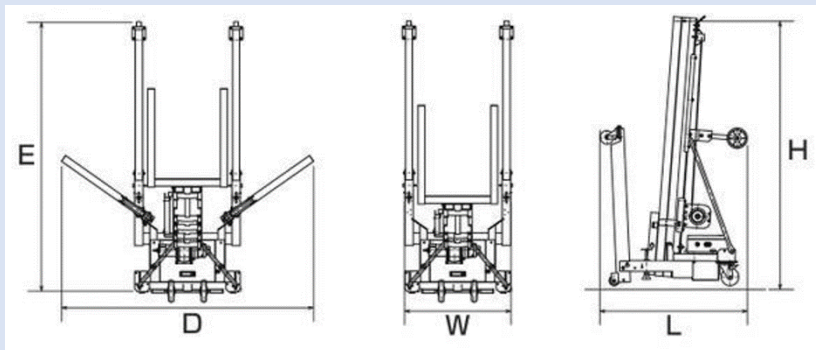

商品コード	型式	ベースタイプ	リフト高さ (最大) m	収納寸法 (W×L×H) mm	設置寸法 (W[D]×E)mm mm	重量 (自重) kg	積載重量 (最大) kg
DF3 73245	HLA-74ADC	スタビライザータイプ	7.37	790×1,090×1,995	790[1,800]×1,890	270	245

SRS YouTubeチャンネル
商品紹介の動画はこちら

SRS ショッピングサイト
お買得商品が盛りだくさん

エスアールエス株式会社

ブルーテック事業部 関西営業所

〒551-0023 大阪府大阪市大正区鶴町1-1-31

TEL:06-6556-3581 FAX:06-6556-3582

レンタルのご用命は