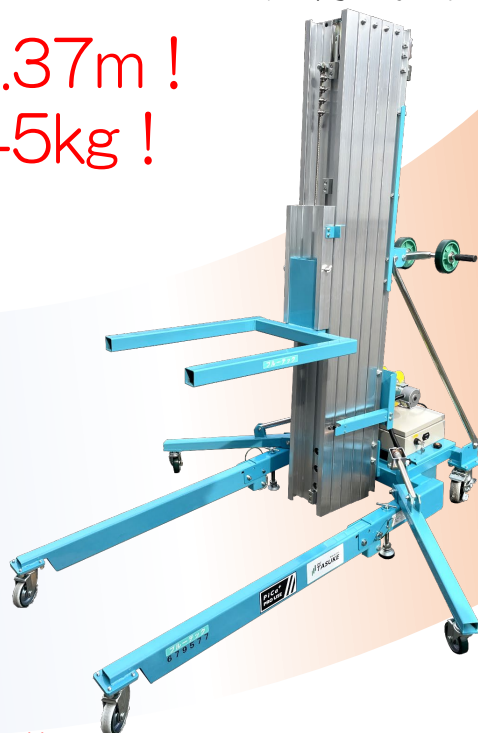

## 屋内用電動昇降リフト

### DC TASUKE

パレットに載せた製品の荷揚げから  
オプションのパイプ用フォークを  
使用することで筒状の製品も荷揚げが  
可能になります！

※パイプ用フォーク取付例

最大リフト高さ7.37m！  
最大積載重量245kg！

※ 巻き上げ機運転の特別教育資格が必要となります

エスアールエス株式会社 HP: <https://www.srscorp.co.jp/>

## 【装備】

操作コントローラ

電動ウィンチ  
制御ボックス

電源キースイッチ  
バッテリー残量計

スタビライザーベース  
(左右に広がり安定性が  
向上します)

オプションのパイプ用フォークも大きさや重さで  
使い分けが出来る**2種類**をご用意！

商品コード	用途	直径	最大積載重量
DF5 07230	パイプ用	792mm	230kg
DF5 12120	パイプ用	1200mm	120kg