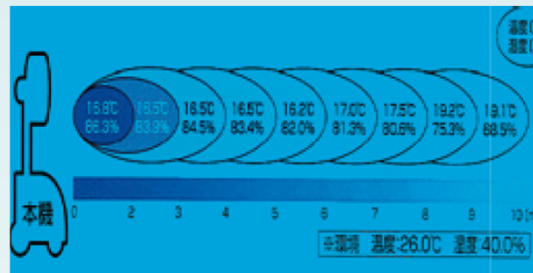

レンタルします！！

さまざまな場所に涼しさと快適さを！

夏物シーズン商品のご案内

ミスト扇風機

- 間欠タイマー機能付
- ダンパーを搭載。高さ調節が容易に出来ます
- 風量は無段階の調整が可能
- 無風状態の推進距離約10m
- 湯水装置付
- 左右自動首振り機能付
- 1点吊りフック付
- 水道直結可能

品名	ミスト扇風機	風量調整	無段階
型式	SFJ-2000SP	寸法 (mm)	幅530×長さ710×高さ1,750~2,020
噴霧量 (L/min)	0.24	首振り角度	60°
粒子径 (μm)	20~40	首折れ角度	40°
電源 (V)	単相100	質量 (kg)	48.0
出力 (kw)	ポンプモーター0.25/ファンモーター0.16	水タンク (L)	50 (ポールタップ付) ※最大容量60
間欠タイマー機能	○	羽サイズ (mm)	450

品名	気化式冷風機	
型式	RKF405	RKF505
電源	単相100V	
消費電力	175/245	360/500
吹出方向	上下・左右自動方向	
風速 (m/s) ※1	2.5/2.9 (最大)	3.7/4.5 (最大)
風量 (m³/min)	105/116 (最大)	130/150 (最大)
水蒸発量 (L/h) ※2	5.0/5.6	10.2/12.2
有効貯水量 (L)	50	
連続使用時間 (h) ※2	10.0/8.9	4.8/4.0
給水方式	タンク貯水式	
安全装置	過負荷保護・水切れ検知・モーター過熱保護	
運転音 (dB(A))	59/63	65/68
寸法 (mm)	幅562×長さ563×高さ1,368	幅664×長さ654×高さ1,565
質量 (kg)	47	78