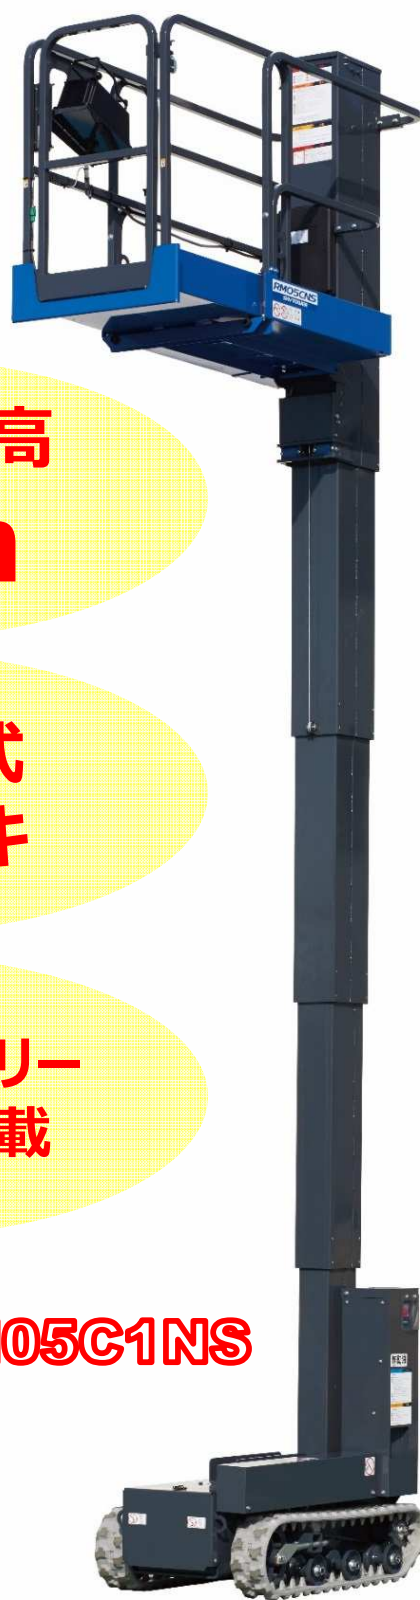

レンタルします！！

高所作業車
Hテーブル/Kテーブル

4.8mポスト型/バッテリー

『より高く』『より広く』を追求した
5mクラスの自走式高所作業車！！

WM05C1NS

RM05C1NS

最大地上高
4.8m

スライド式
拡張デッキ