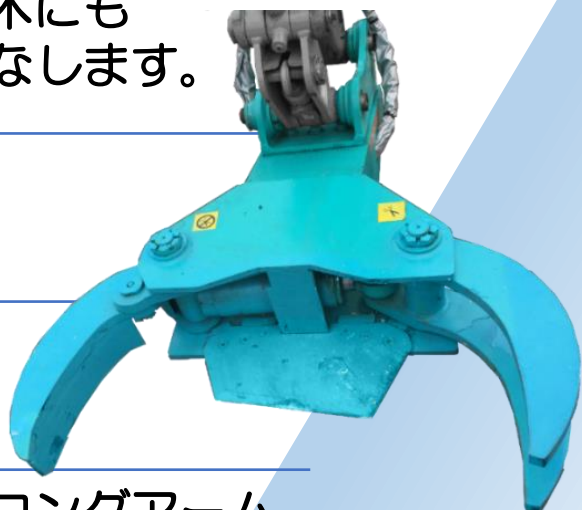

レンタルします！！

油圧ショベル
アタッチメント
セットでお貸しします

308E2 CR 2ピースboom

T.Cut

高い位置の雑木も

ラクラク伐採

HARDOX[®]
IN MY BODY

T.Cut

伐採した幹を掴んで集積できます

- ・頑丈な構造（スウェーデン鋼製）
- ・ダブルガイドバー付
- ・最大切断直径210mm
- ・油圧ショベルとセットでレンタルします

標準boomより

ワンクラス上の作業範囲

狭い通路でも楽々入り、標準ブームより広い作業範囲

■ 高い位置の枝や少し離れた場所の雑木にも楽々届き、手前や足元作業も楽にこなします。

□ 小旋回性を活かして、狭い現場での作業や狭い搬入路も楽にクリア。

■ 2系統油圧配管を装備し、回転系アタッチメントにも対応。

□ 強化型バケットリングージ、強化型ロングアームバケットシリンダ配管ガードなどを標準装備

商品コード	VAZ 250T8	
運転質量	kg	8,910
定格出力	kW(ps)	48.1(65.4)
全長(輸送時最小)	mm	6,360
ブーム高さ(輸送時最小)	mm	2,680
全幅(クローラ全幅)	mm	2,320
シュー幅(スチールトラック)	mm	450
キャブ高さ(輸送時最小)	mm	2,780
最大作業高さ(アーム先端ピン位置)	mm	7,830
最大ダンプ高さ	mm	6,860
最小ダンプ高さ	mm	1,790
最大掘削深さ	mm	4,630
最大作業半径	mm	7,650
フロント最小半径	mm	2,200

商品コード	MG3 2500C	
型式	250E	
ショベルクラス	m ³	0.25
重量	kg	394
適正使用圧力	MPa	25
作動流量	L/min	70
先端圧砕力	kN	74

SRS YouTubeチャンネル
商品紹介の動画はこちら

SRS ショッピングサイト
お買得商品が盛りだくさん

SRS エスアールエス株式会社

PROMAX プロマックス事業部

〒103-0027 東京都中央区日本橋3-12-2 朝日ビルディング8F