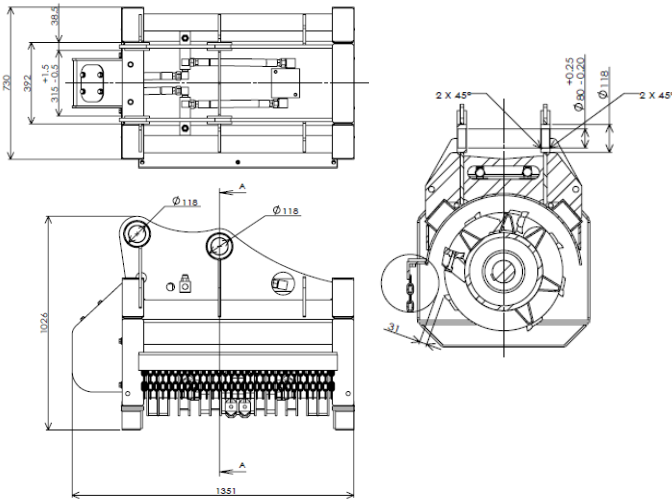

■使用するショベル1系統の往復配管と
ドレン配管が必要。
(※圧力流量に制限はありません)

商品コード		MCQ 25000	MCQ 45000
クラス	m ³	0.25	0.45
破砕ロータ幅	cm	60	95
ローター回転数	rpm	1,400	2,400
刃物数	個	11	16
立木切断径	cm	15	20
切り込み深さ	cm	2.5	2.5
草刈り高さ	cm	2	2
地面下切削深さ	cm	8	8
油量	l/min	90	150
油圧	Mpa	24.5	28
質量	kg	650	950