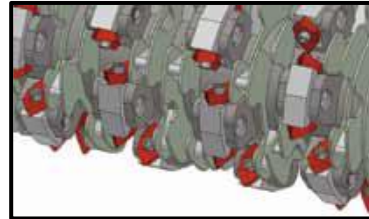

エスアールエス株式会社 HP: <https://www.srscorp.co.jp/>

雑木林の伐採作業がスピーディーに効率よく出来ます！

【特長】

◆刃物は立木専用：立木・草刈・倒木・竹林
(※石などを含む地中では使用しないでください)

◆立木直径0.25m³は～15cm
0.45m³は～20cmまで切断が可能。

◆立木の中途部からチップ化することが可能。

■両刃式で正転・逆転作業が可能。
破砕作業時刃物が左右約5° 揺動する。
従って非作業中の刃物は休止状態となる。

■使用するショベル1系統の往復配管と
ドレン配管が必要。
(※圧力流量に制限はありません)

商品コード		MCQ 25000	MCQ 45000
クラス	m ³	0.25	0.45
破砕ロータ幅	cm	60	95
ローター回転数	rpm	1,400	2,400
刃物数	個	11	16
立木切断径	cm	15	20
切り込み深さ	cm	2.5	2.5
草刈り高さ	cm	2	2
地面下切削深さ	cm	8	8
油量	l/min	90	150
油圧	Mpa	24.5	28
質量	kg	650	950