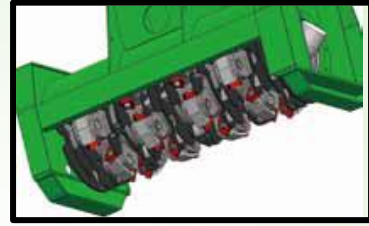

レンタルします！！

切株切削機

スーパーブラッシュチョッパー

立木・切株を

SRS YouTube チャンネル

～ スーパーブラッシュチョッパー動画 ～

破砕・粉砕！！

雑木をチップにすることで
あと処理ラクラク

エスアールエス株式会社 HP: <https://www.srscorp.co.jp/>

雑木林の伐採作業がスピーディーに効率よく出来ます！

【特長】

◆刃物は立木専用：立木・草刈・倒木・竹林
(※石などを含む地中では使用しないでください)

◆立木直径0.25m³は～15cm
0.45m³は～20cmまで切断が可能。

◆立木の中途部からチップ化することが可能。

■両刃式で正転・逆転作業が可能。
破砕作業時刃物が左右約5° 揺動する。
従って非作業中の刃物は休止状態となる。

■使用するショベル1系統の往復配管と
ドレン配管が必要。
(※圧力流量に制限はありません)

商品コード		MCQ 25000	MCQ 45000
クラス	m ³	0.25	0.45
破砕ロータ幅	cm	60	95
ローター回転数	rpm	1,400	2,400
刃物数	個	11	16
立木切断径	cm	15	20
切り込み深さ	cm	2.5	2.5
草刈り高さ	cm	2	2
地面下切削深さ	cm	8	8
油量	l/min	90	150
油圧	Mpa	24.5	28
質量	kg	650	950