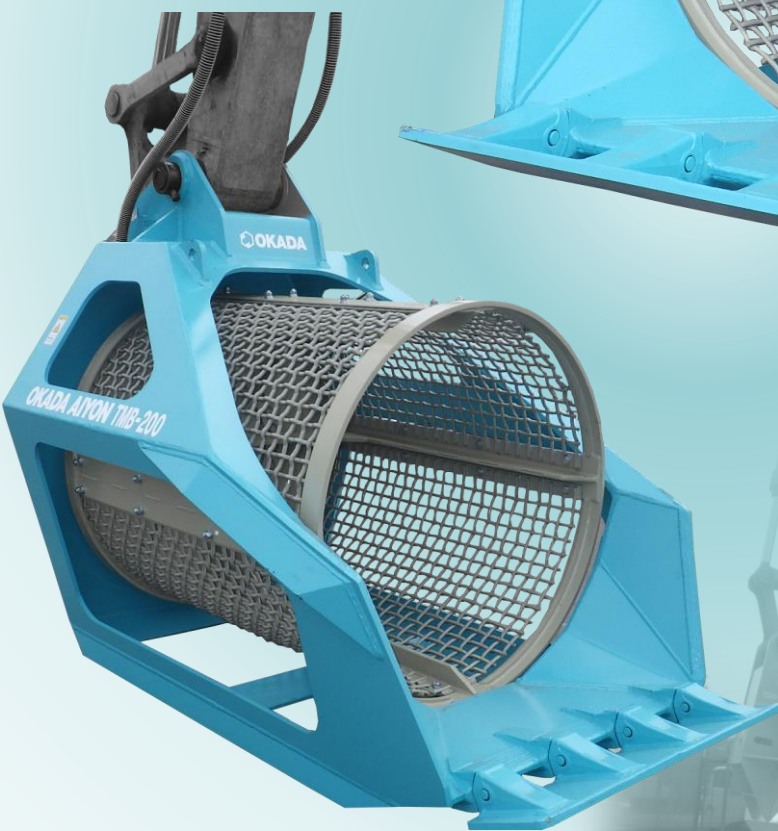

# サイレントアミダス

回転型ふるい機

様々な現場で様々な混合物の  
選別処理に威力を発揮！！

SRS YouTube チャンネル  
～ サイレントアミダス動画 ～

エスアールエス株式会社 HP: <https://www.srscorp.co.jp/>

# あらゆるものの選別分別処理に威力を発揮!!

### ●スピーディに選別

筒型の網の回転により混合物を素早く選別・ふるい分けします。

### ●使いやすい作業性

アーム取付ピン位置を考慮した機能的なスタイル、フレーム構造により軽量化と使いやすさを実現しました。