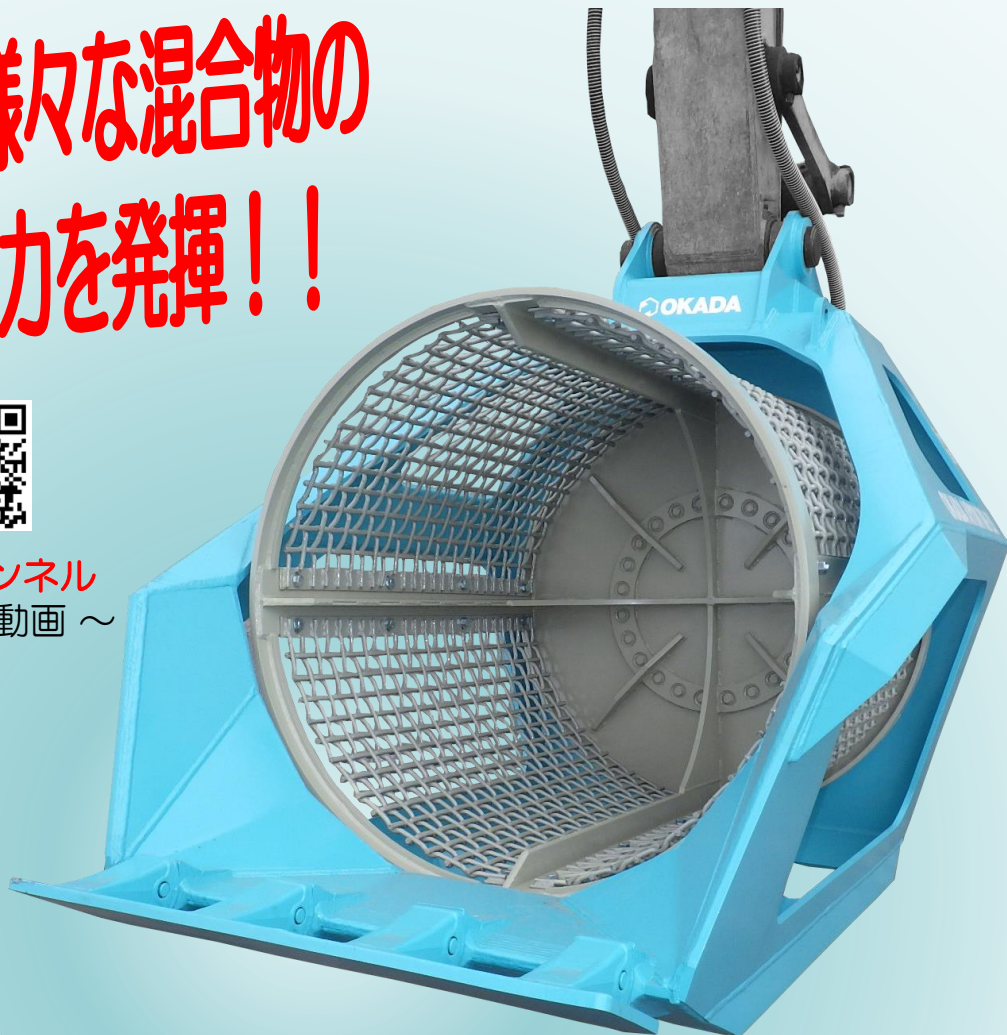

# サイレントアミダス

回転型ふるい機

様々な現場で様々な混合物の  
選別処理に威力を発揮！！

SRS YouTube チャンネル  
～ サイレントアミダス動画 ～

エスアールエス株式会社 HP: <https://www.srscorp.co.jp/>

# あらゆるものの選別分別処理に威力を発揮!!

### ●スピーディに選別

筒型の網の回転により混合物を素早く選別・ふるい分けします。

### ●使いやすい作業性

アーム取付ピン位置を考慮した機能的なスタイル、フレーム構造により軽量化と使いやすさを実現しました。