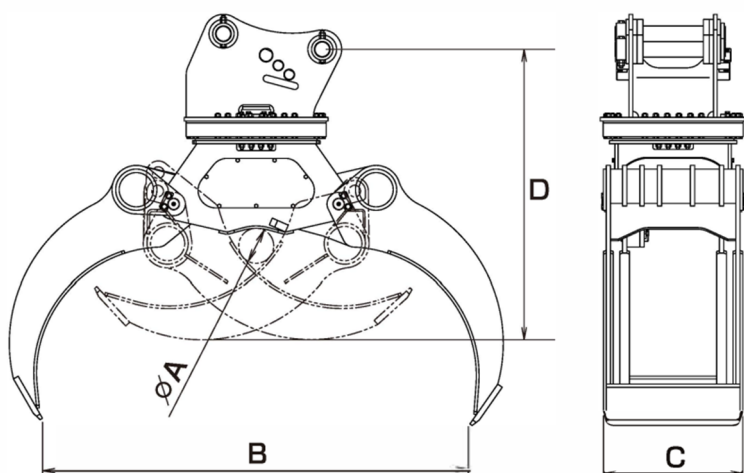

レンタルします！！

首振り&全旋回型つかみ機

木材グループ

林業の現場で作業の
省力化に貢献します！！

あらゆる角度の木材を確実につかみ、
乱積みされた木や、倒木の除去などの
災害復旧作業にも対応します。

安全に、しかも作業効率もアップします！

写真はGW-40Sです。

高トルク360°全旋回により、木材をつかんだまま旋回、
集材・整理・積込作業を
スムーズに行うことができます！！

- 抱え込むように、しっかりとつかむことのできるアーム形状は、長尺物の片つかみ※もしっかりと保持し、木材への傷を最小限に抑えます。
- 集材・整理・積み込み作業の省力化、スピード化を図り、高い効率性と安全性を確保した快適な作業環境を実現します。
- バケットの取替と同じで、ピン2本で簡単取替。
取替時間が大幅に短縮できます。

【仕様図】

【仕様表】

商品コード	MCM 45100
本体クラス(m ³)	0.45
型式	GW-120S
最大使用圧力(kgf/m ²)	350
最小掴み径φ(mm):A	130
最大開口幅(mm):B	1,830
爪幅(mm):C	610
全高(mm):D	1,270
重量(kg)	830