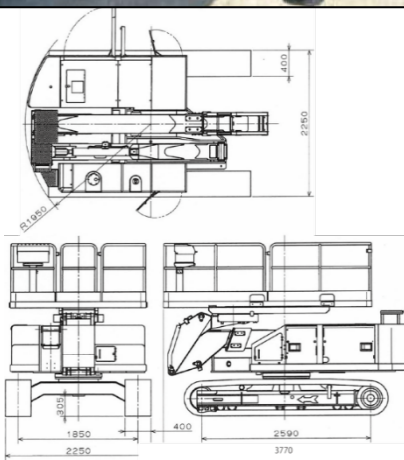

レンタルします！！

高所作業車/Z型クローラ NUZ 090D

作業床高
9.28m

積載荷重
600kg

クラス最大級のデッキサイズ
水平・垂直制御標準装備
ゴムパッド仕様

- オフロード法（特定特殊自動車排ガス規制に関する法律）適合車
- 運転には『特別教育』の修了が必要となります。

安全装置

走行停止規制・走行速度規制・後方作業範囲規制・車体傾斜角度警報装置・非常停止装置
フットスイッチ・降下防止バルブ・操作警報（走行・旋回・ブーム操作時）・緊急降下装置（非常用ポンプ）

エスアールエス株式会社

HP: <http://www.srscorp.co.jp/>

デッキ180° (左右各90°) 旋回で多用途性抜群！！

仕様	
商品コード	PA6 09032
型式	NUZ-090D
全高×全長×全幅 (車幅：mm)	2,695×3,770×2,250
車両重量	7,140kg
最大地上高	9.28m
接地圧	0.88kgf/cm ²
旋回角度	360°
バッテリー電圧	12V
登坂能力	20°
定格荷重(バスケット)	600kg
首振角度(バスケット)	左90°～右90°