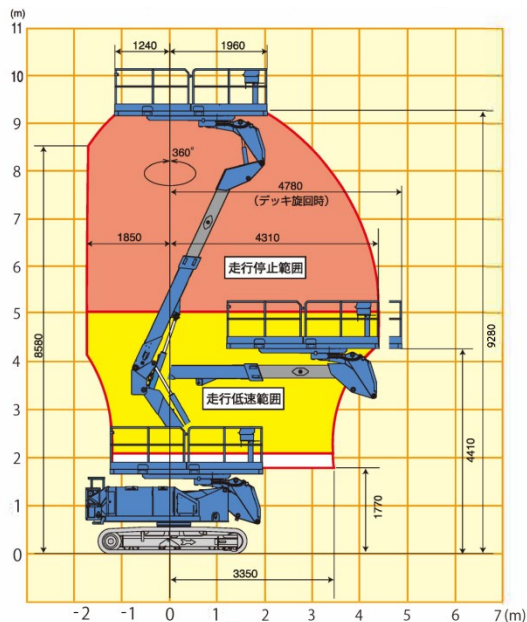

レンタルします！！

高所作業車/Z型クローラ NUZ 090D

作業床高
9.28m

積載荷重
600kg

クラス最大級のデッキサイズ
水平・垂直制御標準装備
ゴムパッド仕様

- オフロード法（特定特殊自動車排ガス規制に関する法律）適合車
- 運転には『特別教育』の修了が必要となります。

安全装置

走行停止規制・走行速度規制・後方作業範囲規制・車体傾斜角度警報装置・非常停止装置
フットスイッチ・降下防止バルブ・操作警報（走行・旋回・ブーム操作時）・緊急降下装置（非常用ポンプ）

エスアールエス株式会社

HP: <http://www.srscorp.co.jp/>

デッキ180° (左右各90°) 旋回で多用途性抜群！！

仕様	
商品コード	PA6 09032
型式	NUZ-090D
全高×全長×全幅 (車幅：mm)	2,695×3,770×2,250
車両重量	7,140kg
最大地上高	9.28m
接地圧	0.88kgf/cm ²
旋回角度	360°
バッテリー電圧	12V
登坂能力	20°
定格荷重(バスケット)	600kg
首振角度(バスケット)	左90°～右90°