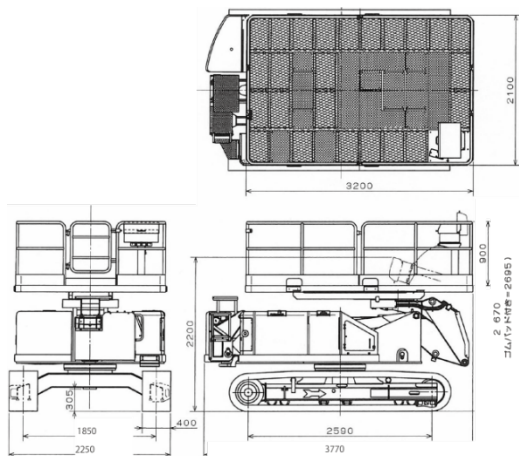

レンタルします！！

高所作業車/Z型クローラ NUZ 090D

作業床高
9.28m

積載荷重
600kg

クラス最大級のデッキサイズ
水平・垂直制御標準装備
ゴムパッド仕様

- オフロード法（特定特殊自動車排ガス規制に関する法律）適合車
- 運転には『特別教育』の修了が必要となります。

安全装置

走行停止規制・走行速度規制・後方作業範囲規制・車体傾斜角度警報装置・非常停止装置
フットスイッチ・降下防止バルブ・操作警報（走行・旋回・ブーム操作時）・緊急降下装置（非常用ポンプ）

エスアールエス株式会社

HP: <http://www.srscorp.co.jp/>

デッキ180° (左右各90°) 旋回で多用途性抜群！！

仕様	
商品コード	PA6 09032
型式	NUZ-090D
全高×全長×全幅 (車幅：mm)	2,695×3,770×2,250
車両重量	7,140kg
最大地上高	9.28m
接地圧	0.88kgf/cm ²
旋回角度	360°
バッテリー電圧	12V
登坂能力	20°
定格荷重(バスケット)	600kg
首振角度(バスケット)	左90°～右90°