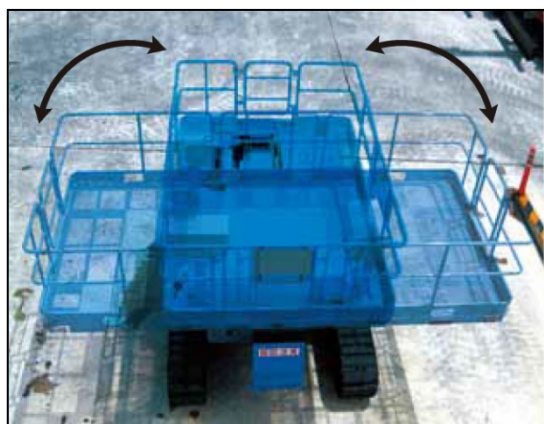

レンタルします！！

高所作業車/Z型クローラ NUZ 090D

作業床高
9.28m

積載荷重
600kg

クラス最大級のデッキサイズ
水平・垂直制御標準装備
ゴムパッド仕様

- オフロード法（特定特殊自動車排ガス規制に関する法律）適合車
- 運転には『特別教育』の修了が必要となります。

安全装置

走行停止規制・走行速度規制・後方作業範囲規制・車体傾斜角度警報装置・非常停止装置
フットスイッチ・降下防止バルブ・操作警報（走行・旋回・ブーム操作時）・緊急降下装置（非常用ポンプ）

エスアールエス株式会社

HP: <http://www.srscorp.co.jp/>

デッキ180° (左右各90°) 旋回で多用途性抜群！！

仕様	
商品コード	PA6 09032
型式	NUZ-090D
全高×全長×全幅 (車幅：mm)	2,695×3,770×2,250
車両重量	7,140kg
最大地上高	9.28m
接地圧	0.88kgf/cm ²
旋回角度	360°
バッテリー電圧	12V
登坂能力	20°
定格荷重(バスケット)	600kg
首振角度(バスケット)	左90°～右90°